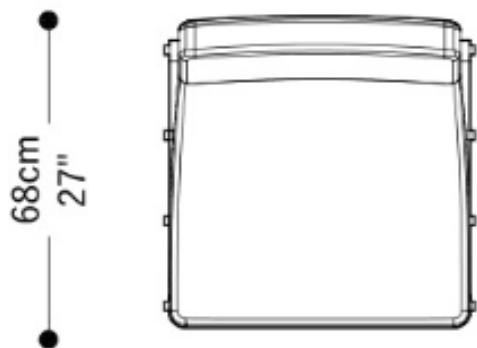

POLTRONA
ASB 07

POLTRONA
ASB 07

BRETON