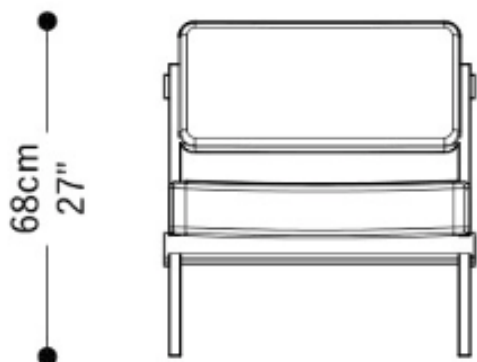

POLTRONA
ASB 07

BRETON